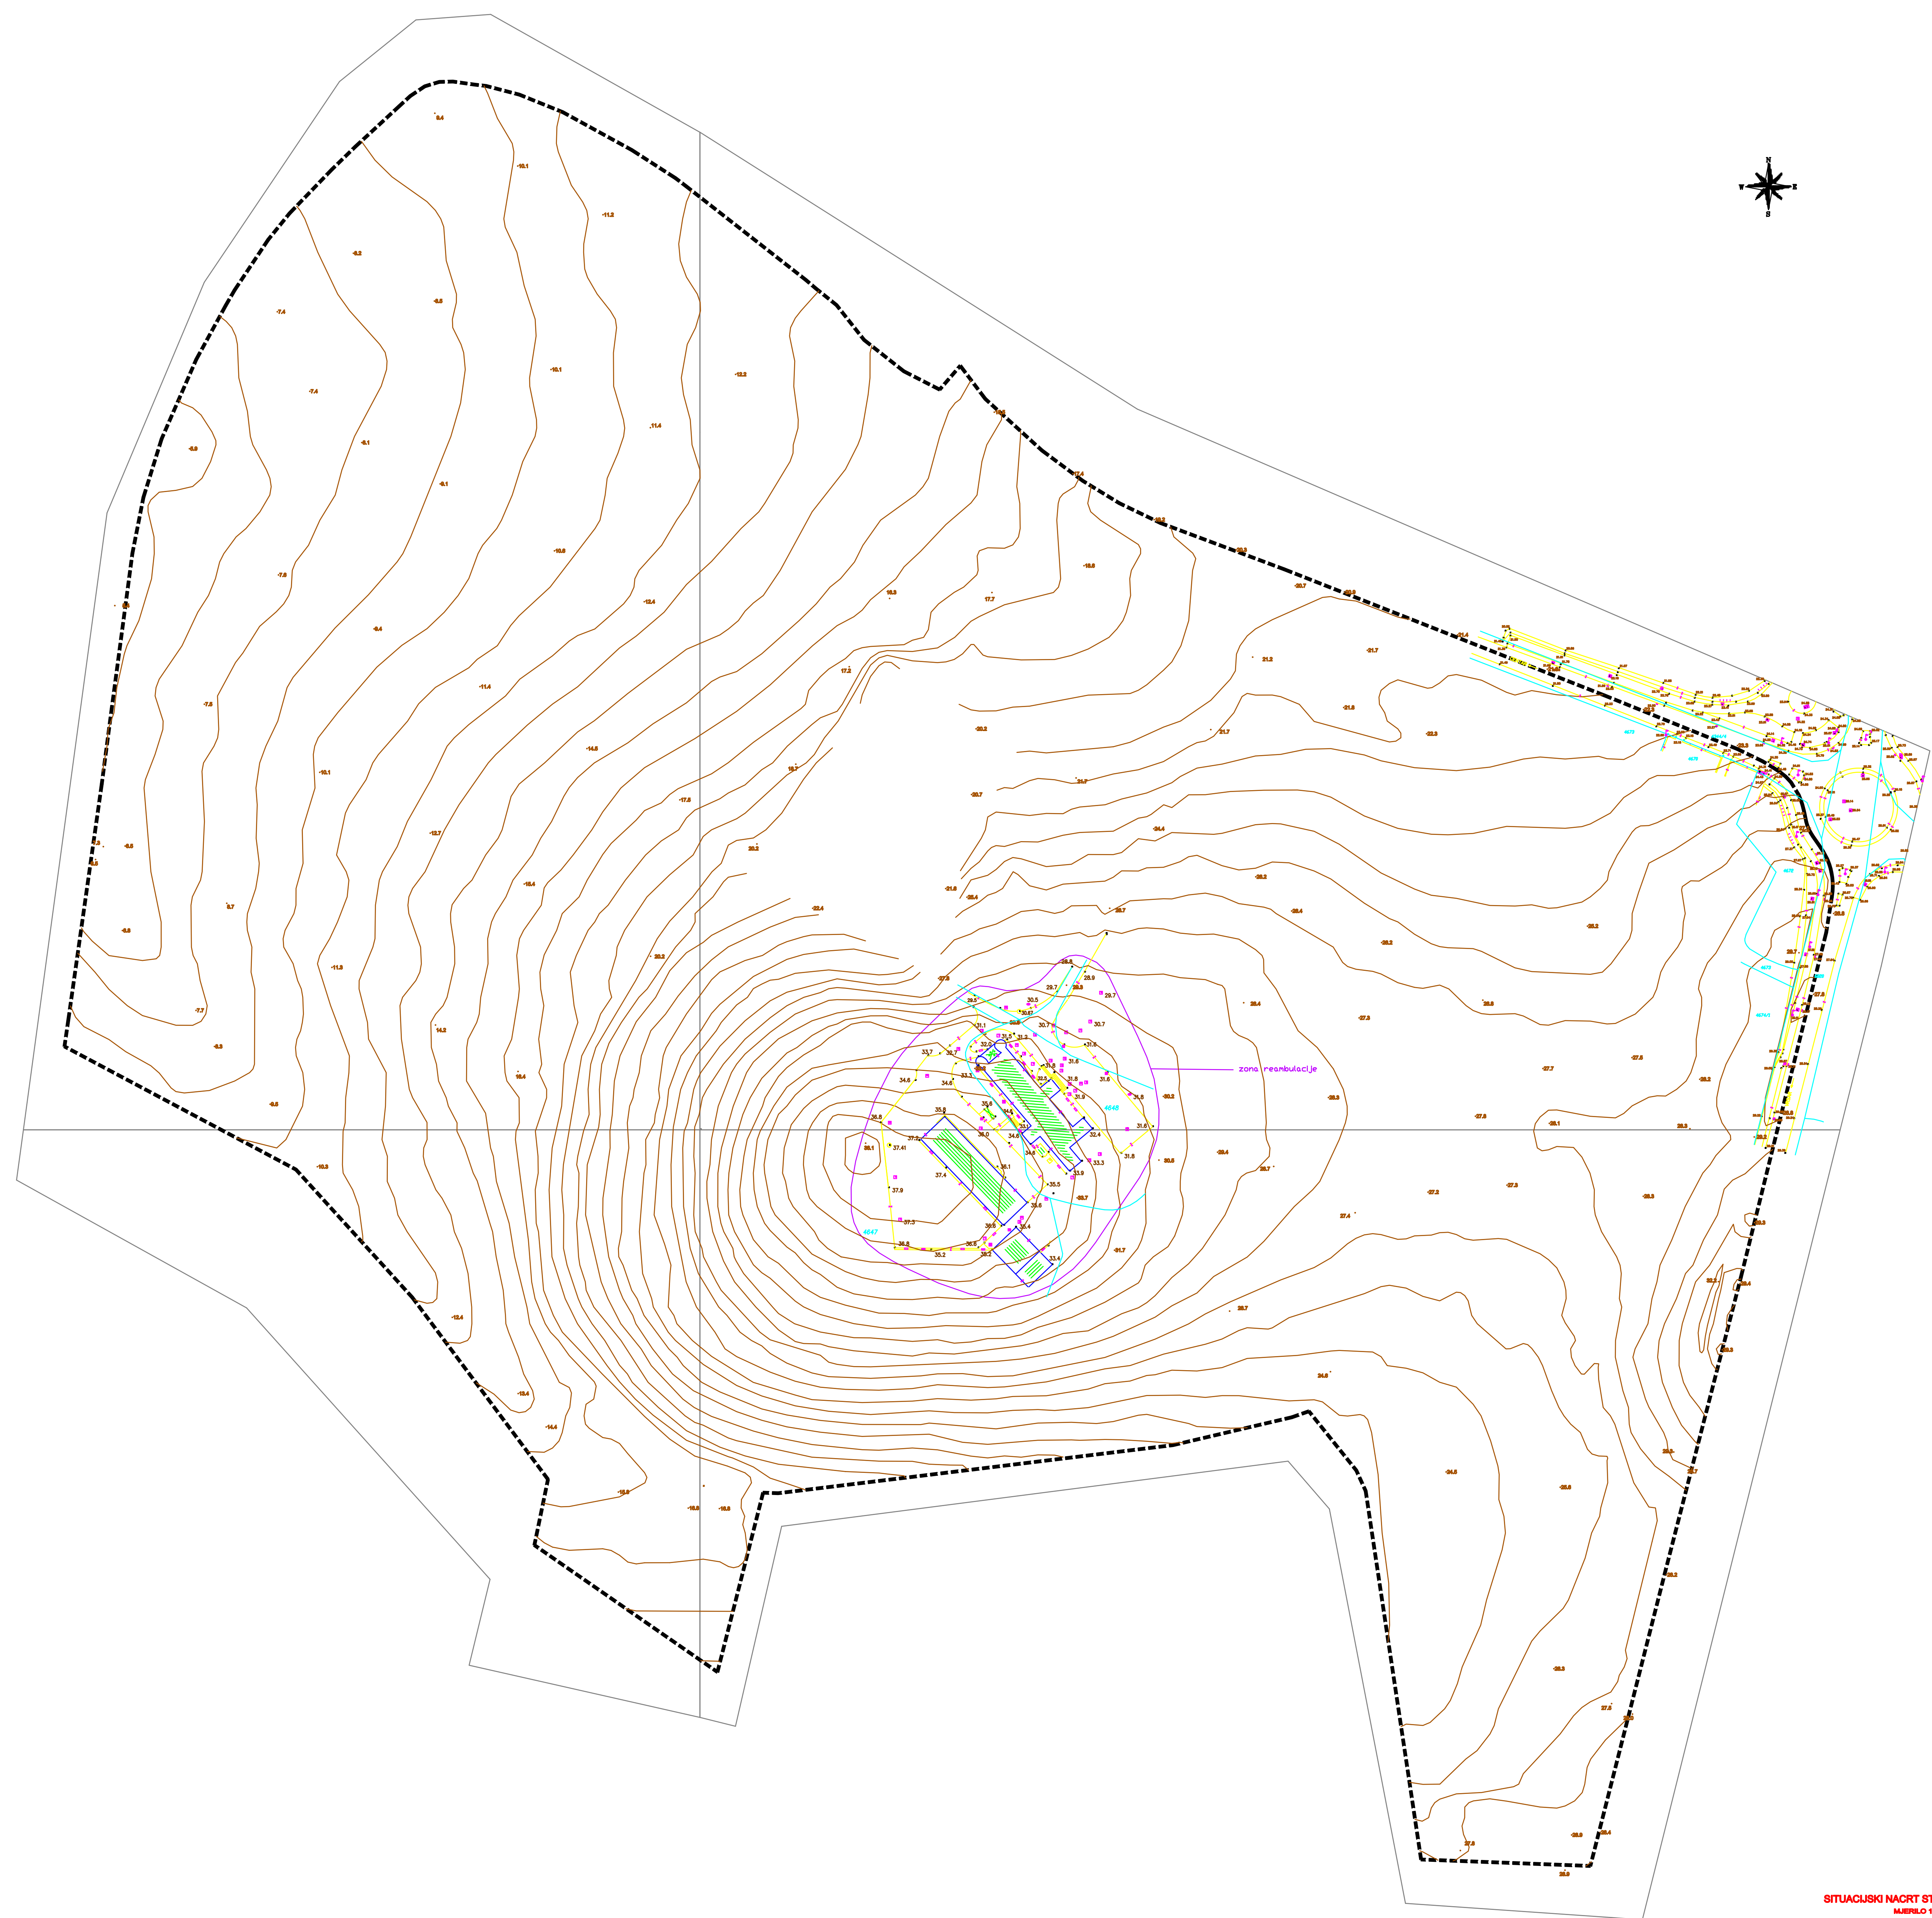

DETALJNI PLAN UREĐENJA PODRUČJA
INSTITUTA ZA POLJOPRIVREDU
I TURIZAM, POREČ
KONAČNI PRIJEDLOG PLANA

KARTOGRAFSKI PRIKAZ:

KATASTARSKO GEODETSKA PODLOGA

TUMAČ PLANSKOG ZNAKOVLIJA:

- OBUHVAT PROSTORNOG PLANA
- SLOJNICE
- KOTA ZNAK
- KOTA VISINA

SITUACIJSKI NACRT STVARNOG STANJA
Mjersko 1:1000
K.O. POREČ
K.C. 4340, 4341/1, 4344/2, 4344/4,
4672, 4786, 6020 i 6055
RASKRUŽJE ŽATIKA
Vatno općevlasništvo

GEDPLAN d.o.o. Poreč
REAMBULACIJA DIJELA PLANA
POREČ, RUJAN 2006.

MJERILO: 1:1000

ISTARSKA ŽUPANIJA GRAD POREČ	
Naziv prostornog plana: DETALJNI PLAN UREĐENJA PODRUČJA INSTITUTA ZA POLJOPRIVREDU I TURIZAM POREČ	
Naziv kartografskog prikaza: KATASTARSKO GEODETSKA PODLOGA	
Broj kartografskog prikaza: 0	Mjersko kartografskog prikaza: 1:1000
Program mjera za unapređenje stanja u prostoru (službeno glasilo): Službeni glasnik Grada Poreča, br. 4/01, 10/02, 18/05, 18/06.	Odluka predstavničkog tijela o donošenju plana (službeno glasilo): Službeni glasnik Grada Poreča Broj:
Javna rasprava (datum objave): 20. kolovoza 2007., 13. srpnja 2009. i 07. srpnja 2010.	Javni savjet tijela: Posavni javni savjet od: 27.08.2007. do: 30.07.2009. održan od: 13.07.2010. do: 26.09.2007. do: 07.08.2009. do: 23.07.2010.
Početno tijelo koje je odgovorno za provođenje javne rasprave:	Odgovorna osoba za provođenje javne rasprave: Demir Hrvatin, dipl.ing.arh. (ime, prezime i potpis)
Suglasnost na plan prema članku 97. Zakona o prostornom uređenju i gradnji ("Narodne novine" br. 76/07 i 38/09)	
Klasa: urbr:	datum:
Pravna osoba/tijelo koje je izradilo plan: INSTITUT ZA POLJOPRIVREDU I TURIZAM, POREČ	
Početna pravna osoba/tijelo koje je izradilo plan:	
Broj elaborata: 48/2004	
Izdavač:	
Početno predstavničko tijelo:	Projedničko predstavničko tijelo: Gosp. Egiđio Kodan (ime, prezime i potpis)
Izvorjnost ovog prostornog plana s izvornikom objave: (ime, prezime i potpis)	Početno nadležno tijelo: